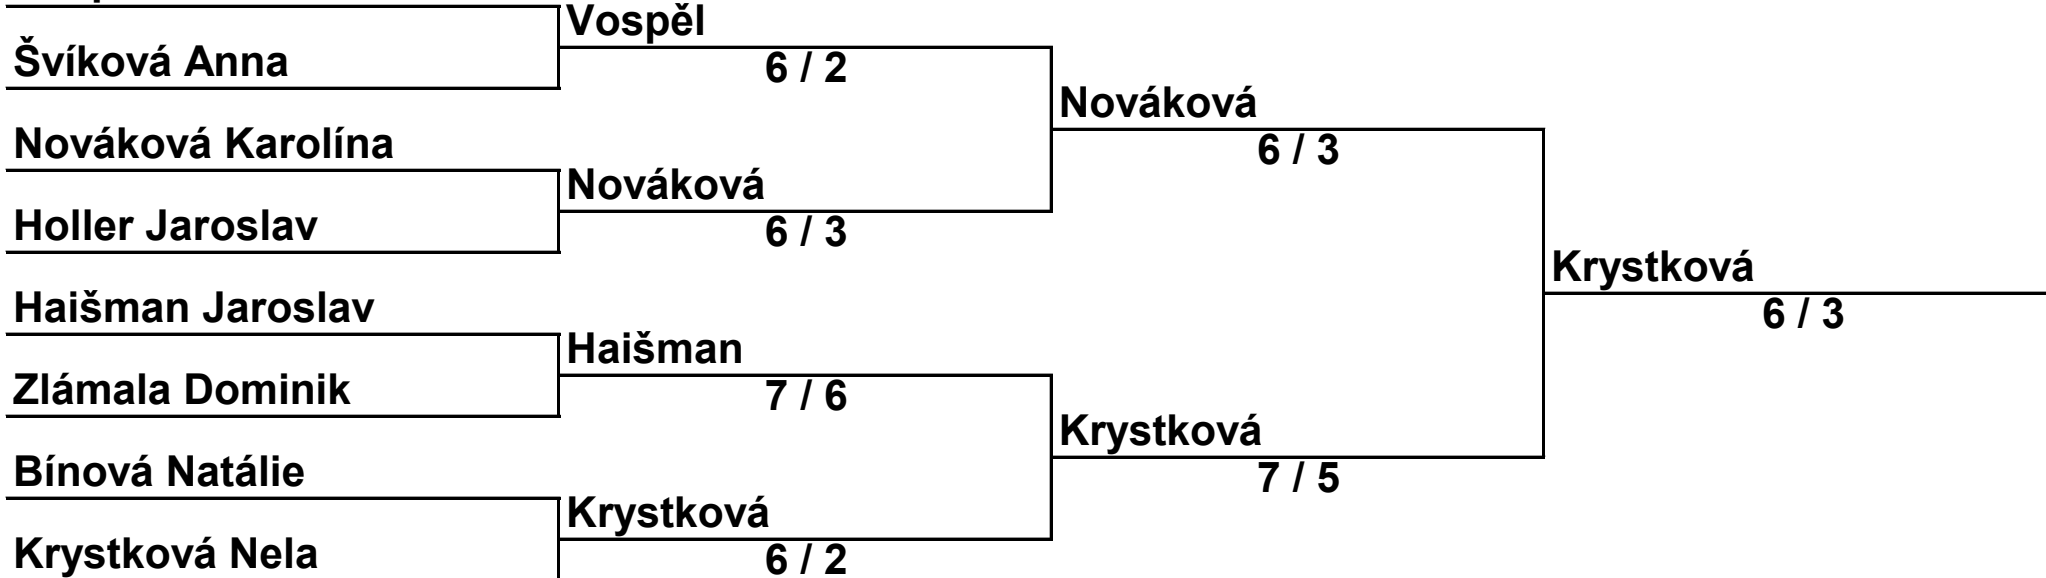

PAVOUK - HLAVNÍ SOUTĚŽ

Vospěl Martin